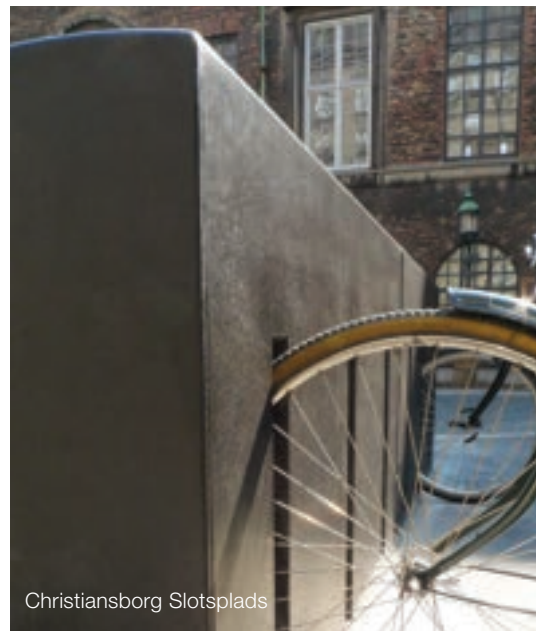

CIRKELSERIEN

- FLISER ▪ PLINTE ▪ HAVER OG PARKER
- CYKELSTATIVER ▪ PARKERINGSPLADSER
- TRAPPER ▪ GRILLELEMENTER
- BELYSNING ▪ TORVE OG PLADSER

Haven i Fælledparken

CIRKELSERIEN

Cirkelserien er et spændende betonprodukt, der er udviklet, så det kan sættes sammen i et stort antal kompositioner, fx. fliser, plinte, cykelstativer og grillelementer mm.. Det giver dig utallige muligheder for at skabe spændende rum i det fri.

Grillelement i Nørrebroparken

Cirkelement med lys

Plinte findes i to højder og i flere radier.

De produceres i grå, hvid og sort beton med en meget glat overflade, der giver et indbydende og eksklusivt udtryk.

Produkterne bliver også fremstillet med indbygget lys.

Cirkelserien er udviklet i samarbejde med GHB Landskabsarkitekter

Brug Cirkelserien som møbler

Plinte fra Cirkelserien har vundet indpas, når det gælder det offentlige byrum. De pryder torve og pladser landet over, og de kan bruges som byens tilgængelige møbler, hvor folk kan få et hvil.

Cirkelserien er til dig som skal indrette bymiljøer, parker og andre grønne anlæg.

Novo Buen

Christiansborg Slotsplads