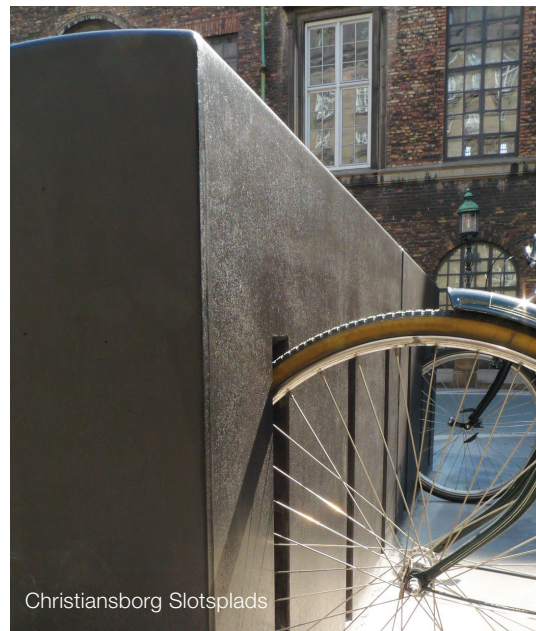

CIRKELSERIEN

- FLISER ▪ PLINTE ▪ HAVER OG PARKER
- CYKELSTATIVER ▪ PARKERINGSPLADSER
- TRAPPER ▪ GRILLELEMENTER
- BELYSNING ▪ TORVE OG PLADSER

Haven i Fælledparken

CIRKELSERIEN

Cirkelserien er et spændende betonprodukt, der er udviklet, så det kan sættes sammen i et stort antal kompositioner, fx. fliser, plinte, cykelstativer og grillelementer mm.. Det giver dig utallige muligheder for at skabe spændende rum i det fri.

Grillelement i Nørrebroparken

Cirkelement med lys

Plinte findes i to højder og i flere radier.

De produceres i grå, hvid og sort beton med en meget glat overflade, der giver et indbydende og eksklusivt udtryk.

Produkterne bliver også fremstillet med indbygget lys.

Cirkelserien er udviklet i samarbejde med GHB Landskabsarkitekter

Brug Cirkelserien som møbler

Plinte fra Cirkelserien har vundet indpas, når det gælder det offentlige byrum. De pryder torve og pladser landet over, og de kan bruges som byens tilgængelige møbler, hvor folk kan få et hvil.

Cirkelserien er til dig som skal indrette bymiljøer, parker og andre grønne anlæg.

Novo Buen

Christiansborg Slotsplads